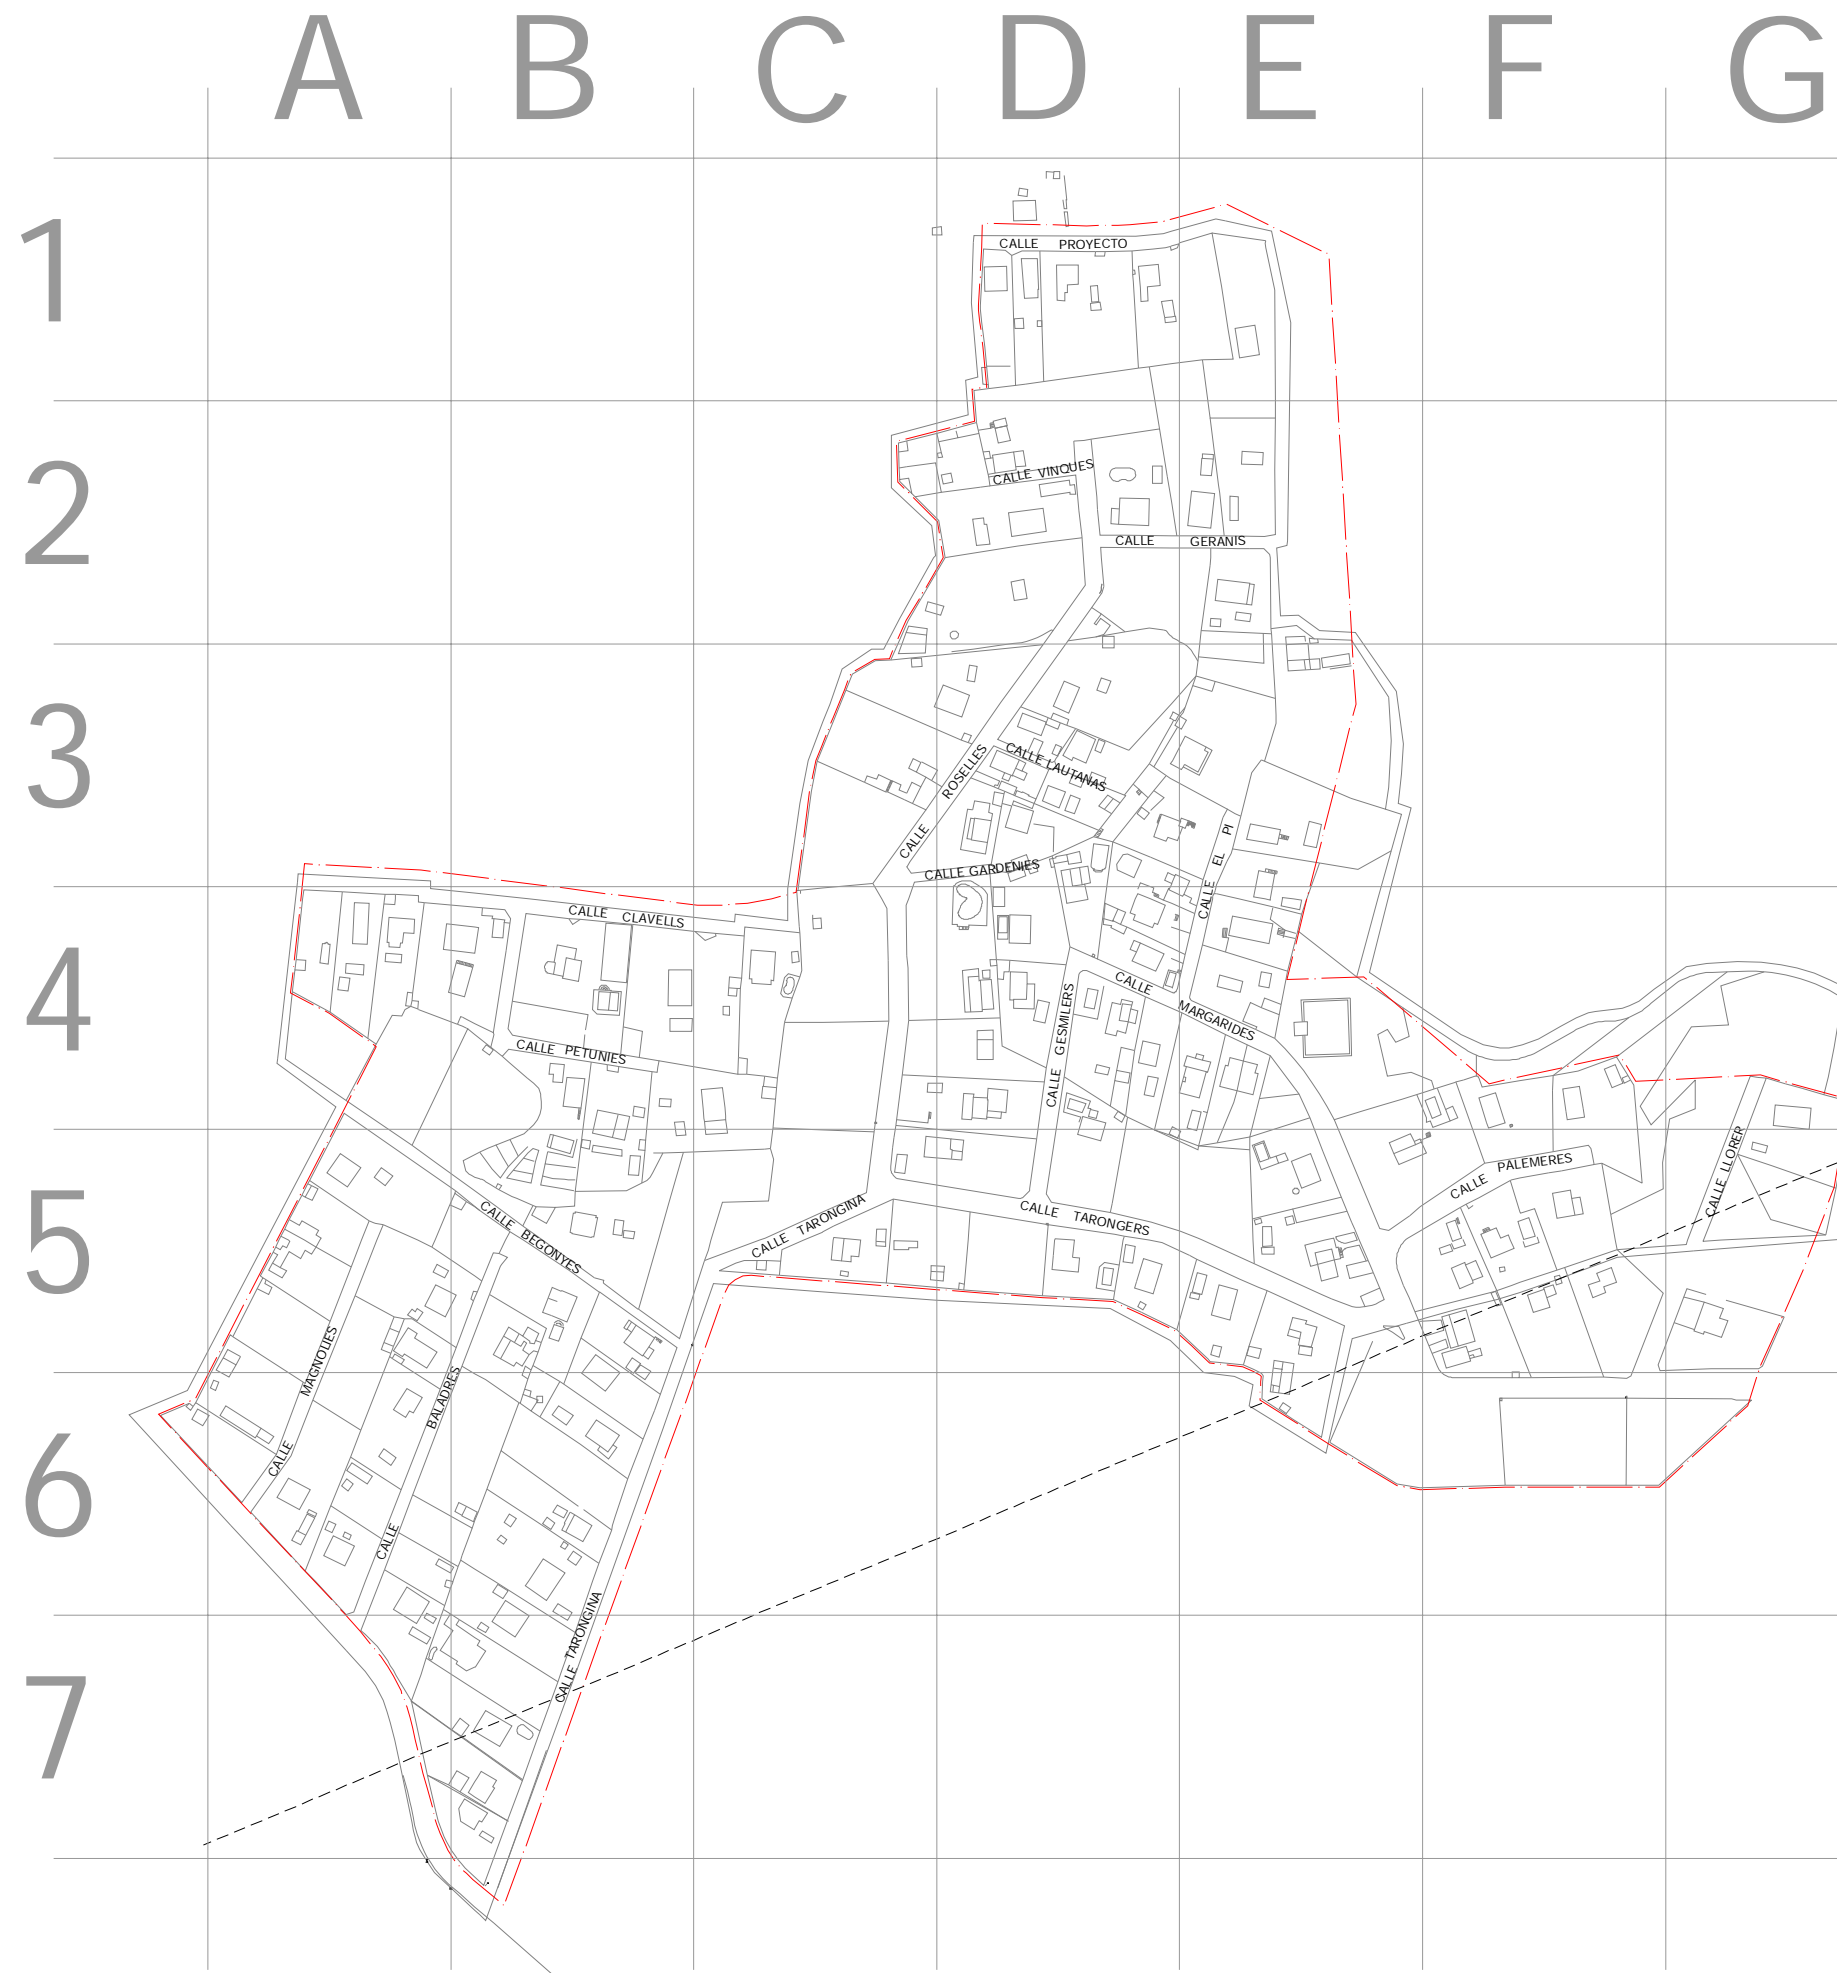

# MONTUR

## CALLEJERO 7

CARRER GERANIS	2-E
CARRER BEGONYES	5-B
CARRER PETUNIES	4-B
CARRER CLAVELLS	4-B
CARRER MAGNOLIES	5-A
CARRER BALADRES	6-A
CARRER TARONGINA	7-B y 5-C
CARRER ROSELLES	3-D
CARRER TARONGERS	5-D
CARRER GESMILERS	4-D
CARRER DEL PI	3-E
CARRER MARGARIDES	4-E
CARRER PALMERES	5-F
CARRER VINQUES	2-D
CARRER GARDENIES	3-D
CARRER LAUTANAS	3-D
CARRER LLORER	5-G
CARRER PROYECTO	1-D

 LIMITE URBANO